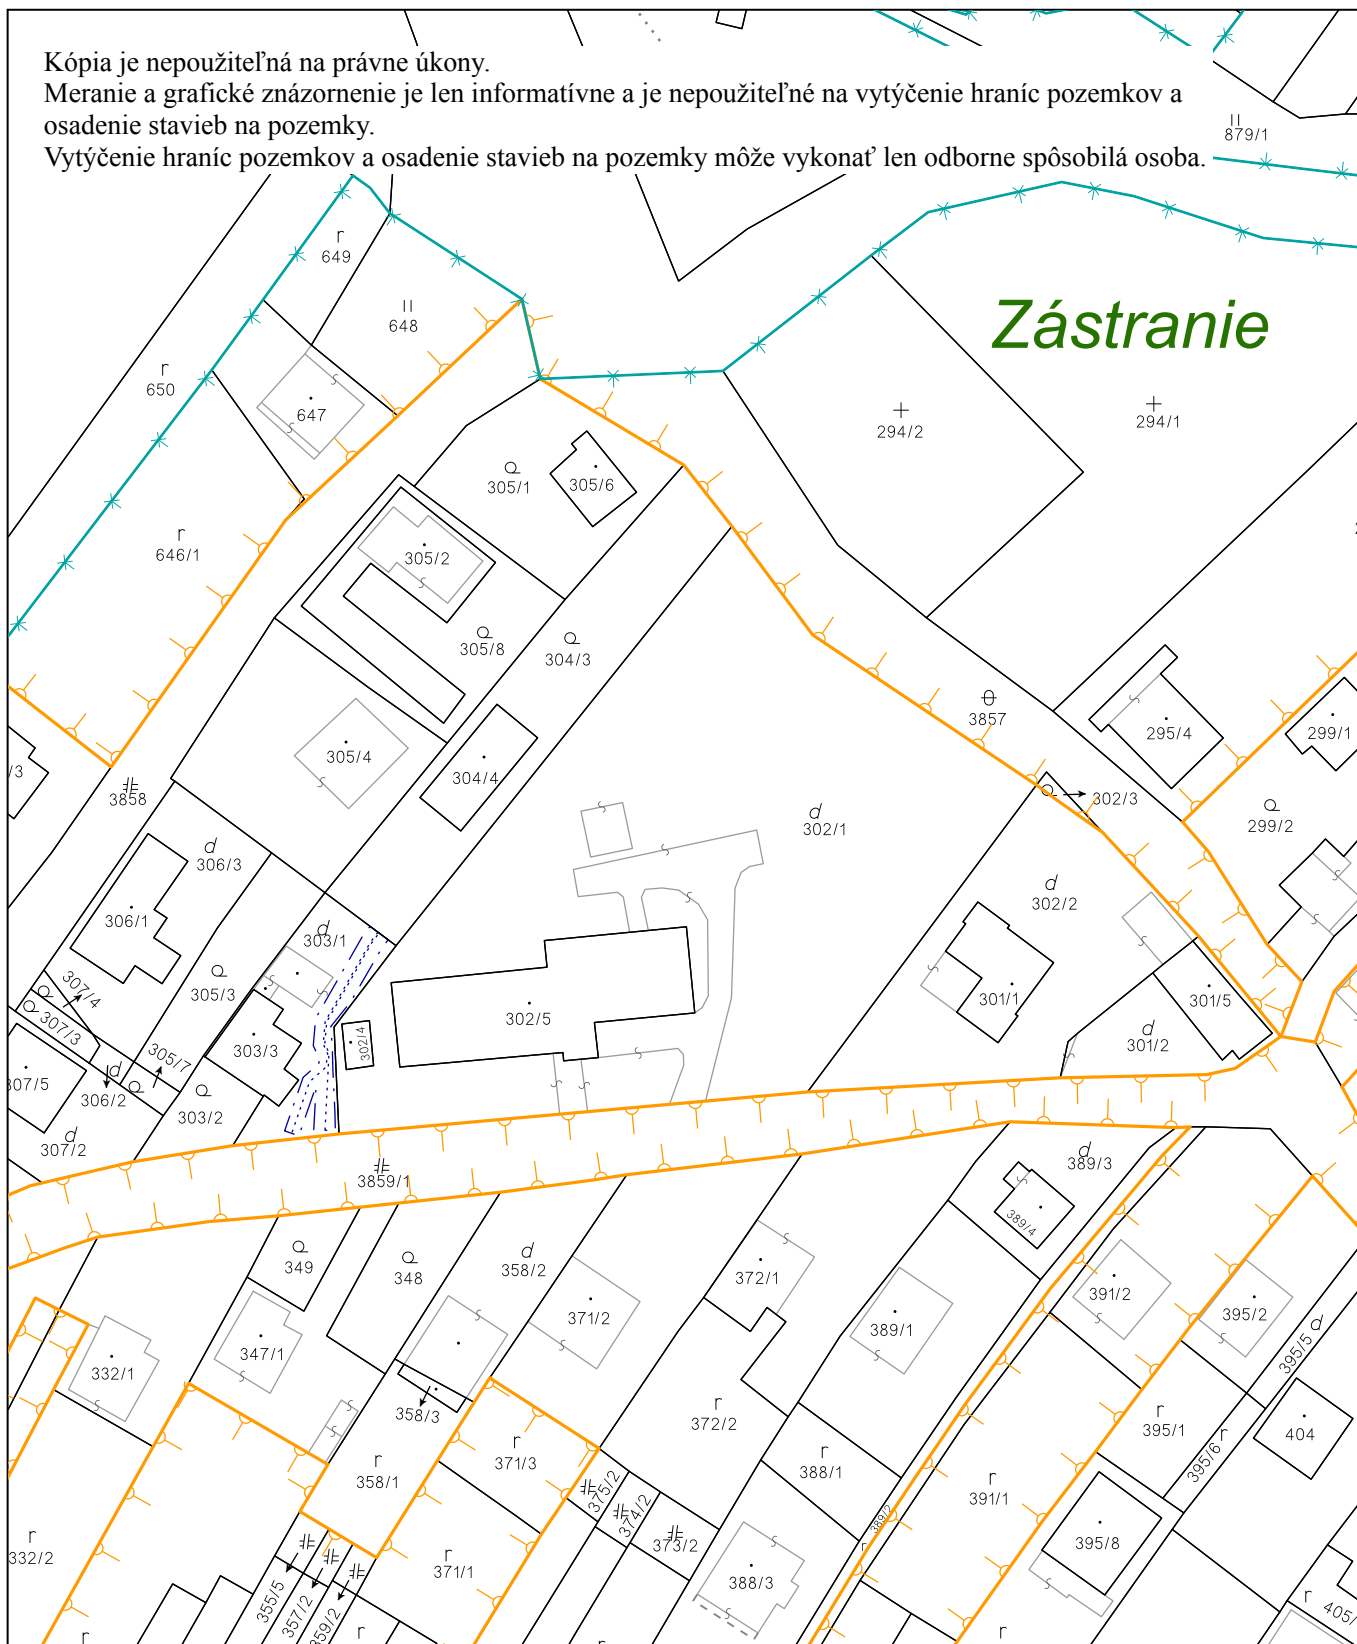

Kópia je nepoužiteľná na právne úkony.

Meranie a grafické znázornenie je len informatívne a je nepoužiteľné na vytýčenie hraníc pozemkov a osadenie stavieb na pozemky.

Vytýčenie hraníc pozemkov a osadenie stavieb na pozemky môže vykonať len odborne spôsobilá osoba.

## Zástranie

Úrad geodézie, kartografie a katastra Slovenskej republiky	Okres Žilina	Obec Žilina	Katastrálne územie Zástranie
	Číslo zákazky	Vektorová mapa	Mierka 1:1000
	<b>KÓPIA KATASTRÁLNEJ MAPY na parcelu 302/1</b>		
Kópia je nepoužiteľná na právne úkony			
Vyhotovené automatizovaným spôsobom z ISKN	Spôsob autorizácie		
Dátum a čas vyhotovenia	5.9.2024 15:55:12	Bez autorizácie	
Údaje platné k	4.9.2024 18:00:00		